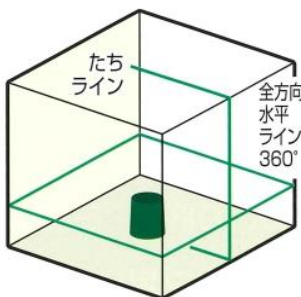

レーザーラインを固定して使用可能です。  
自動補正範囲外に傾けてもラインは  
点滅しません。

※カメラ用三脚、マルチクランプ(MDS-1)に取付可能です(別売)  
※傾斜調整ベース(TAB-1)、レーザークランプ3(CLP-3)は取付けでき  
ません。

2WAY電源

乾電池またはACアダプター(別売)  
100VのAC電源にも対応。

※1年間完全保証、盗難火災補償サービス対象外です。

精度  
±1.5mm/5m

■ たち  
■ 全方向水平ライン(照射角360°)

- 付属品
- ・収納ケース
  - ・レーザーゴーグル(GLG1)
  - ・単3形アルカリ乾電池4本
  - ・L型ターゲット板(マグネット付)
  - ・カメラ用三脚(1/4inch)

■仕様

品番	ATL-CX10RG
光源	可視光半導体レーザー
波長(レーザー光の色)	ライン:515nm(緑色)
光出力	1mW以下
レーザー安全規格	クラス2(JIS C6802:2014)
水平ライン精度	±1.5mm/5m
たちライン精度	±1.5mm/5m
水平ライン照射角	360°
たちライン照射角	約130°
ライン幅	約2mm/5m
制動方式	磁気制動方式
自動補正範囲	約±4°
傾斜アラーム	約±4°以上でレーザー光点滅およびアラーム音
本体回転範囲	—
防塵・防滴	IP54
作業範囲	屋内使用時:約10m、受光器使用時:約25m
電源	単3形アルカリ乾電池または充電電池4本、ACアダプター(AC-2)
連続動作時間(全点灯時)	約7時間
使用温度範囲	-10℃~+35℃
本体寸法/重さ(電池含む)	91×68×100mm/約0.46kg
三脚取付ネジ	1/4inch